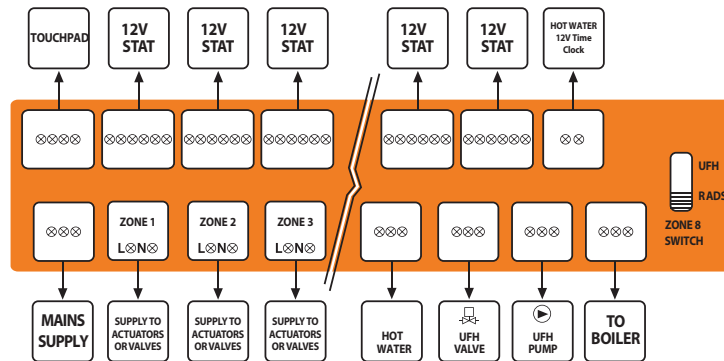

# Bekabelingsdozen

# Model: UH8-N

Aantal verwarmingszones	8
Aantal warmwaterzones	1
Neon indicatie	Y
DIN-rail montage	Y
<b>Voeding</b>	<b>230 VAC 50Hz 1 fase</b>
<b>Relais max. belasting</b>	<b>3 ampère weerstand</b>
<b>Totale max. belasting</b>	<b>5 ampère weerstand</b>
<b>IP-bescherming</b>	<b>IP20</b>
<b>Installatie afmetingen (H, B, D)</b>	<b>384 x 148 x 60 mm</b>
<b>Gewicht</b>	<b>850 g</b>

## Printplaat/Bedrading

## Productafmetingen (mm)