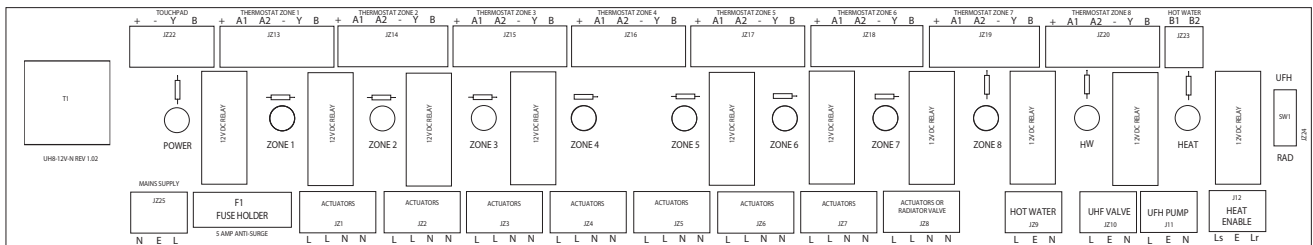

# Model: UH8-N

Aantal verwarmingszones	8
Aantal warmwaterzones	1
Neon indicatie	Y
DIN-rail montage	Y
<b>Voeding</b>	<b>230 VAC 50Hz 1 fase</b>
<b>Relais max. belasting</b>	<b>3 ampère weerstand</b>
<b>Totale max. belasting</b>	<b>5 ampère weerstand</b>
<b>IP-bescherming</b>	<b>IP20</b>
<b>Installatie afmetingen (H, B, D)</b>	<b>384 x 148 x 60 mm</b>
<b>Gewicht</b>	<b>850 g</b>

## Productafmetingen (mm)